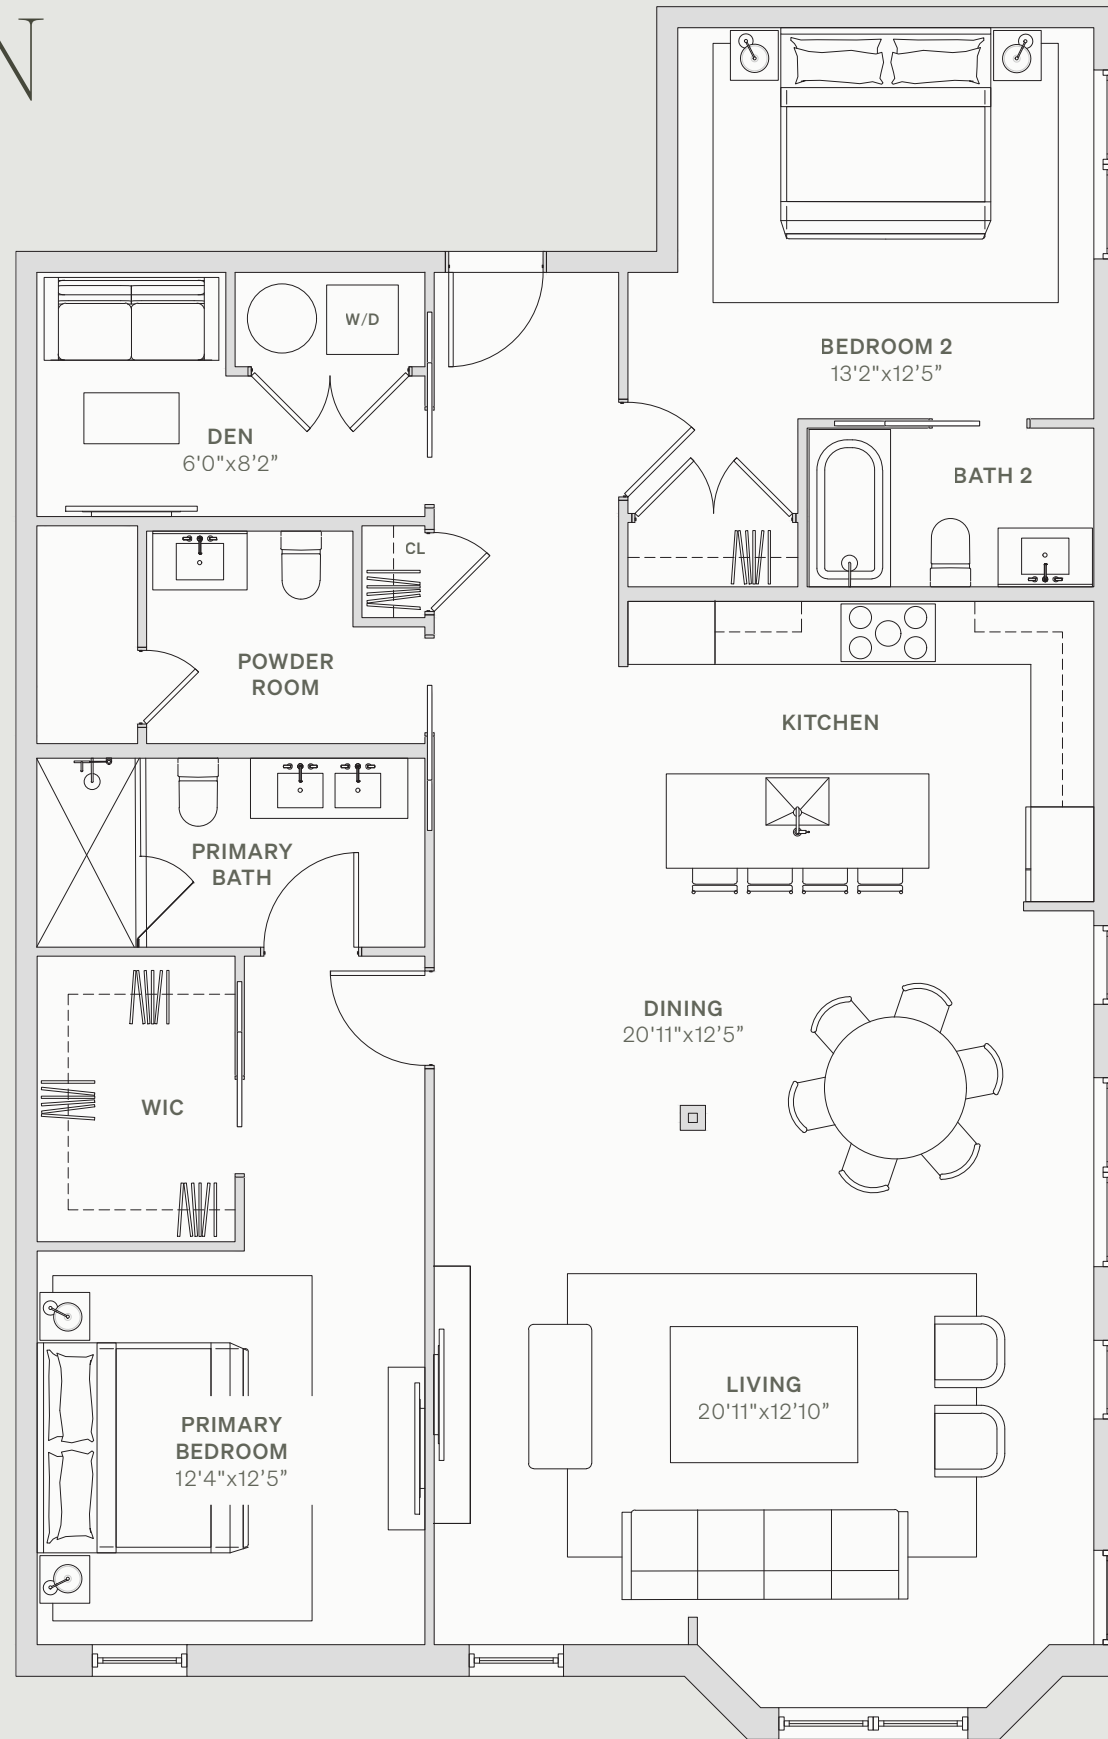

# THE BEACON

1114 BEACON STREET NEWTON, MA 02461

# 307

**FLOOR 3**  
**2 BEDROOMS**  
**2.5 BATHROOMS**  
**1,699 SQFT**