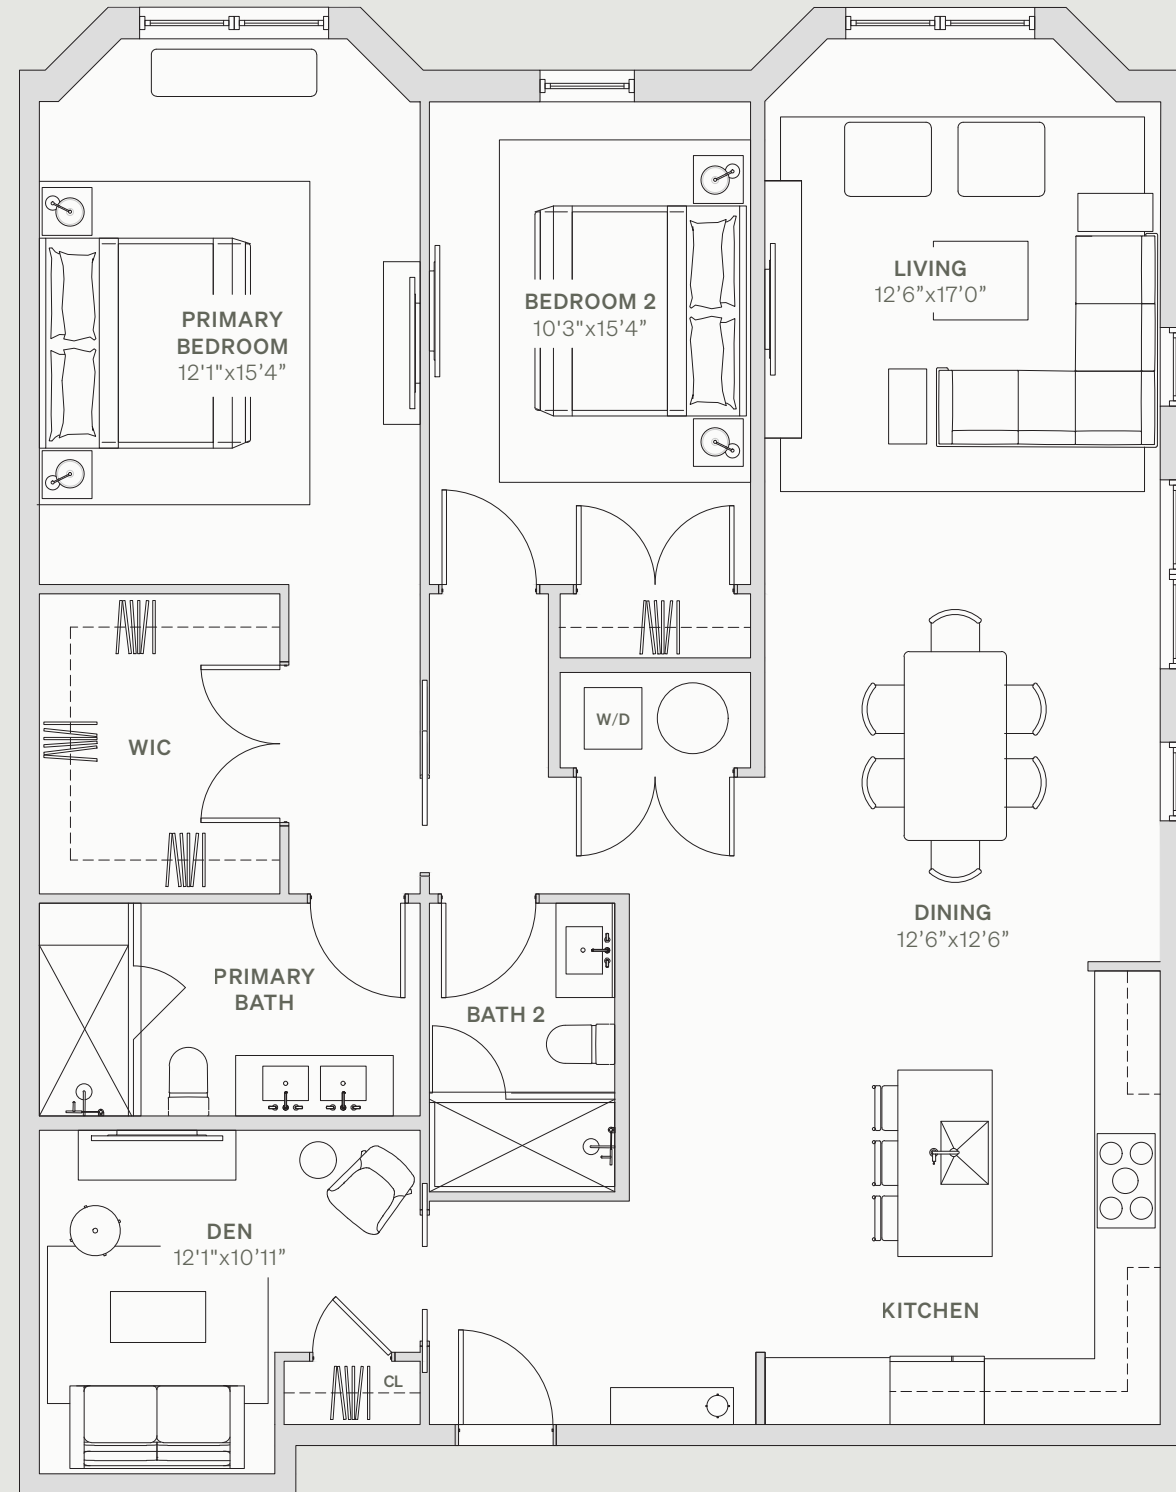

# THE BEACON

1114 BEACON STREET NEWTON, MA 02461

# 301

**FLOOR 3**  
**2 BEDROOMS**  
**2 BATHROOMS**  
1,652 SQFT